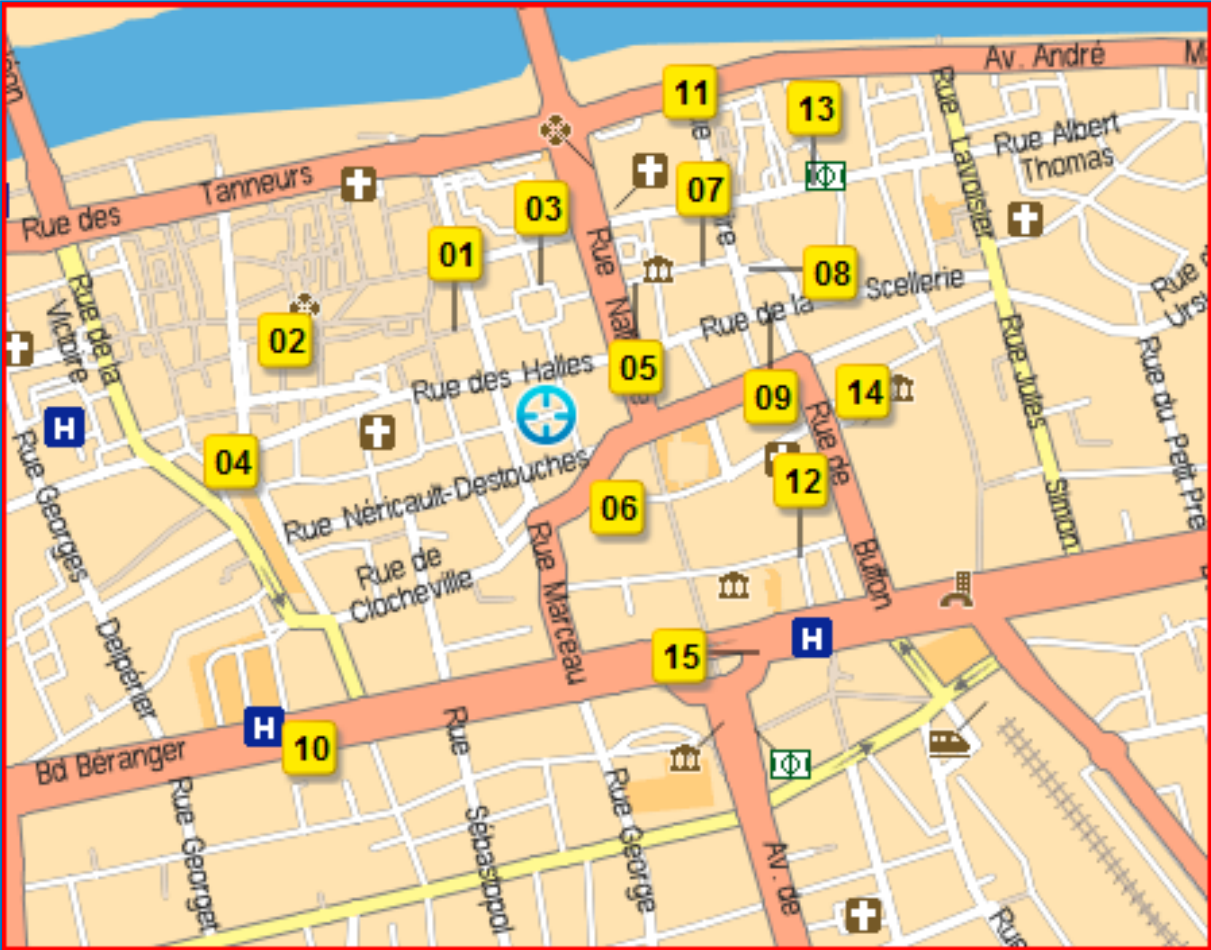

Sélection d'hôtels près de CLE (indiqué par le cercle bleu sur le plan)

Numéro	Nom	Détails	Distance de CLE	Prix moyen	Photo
2	L'Adresse	12 r de la Rôtisserie 37000 Tours Tel : +33 (0) 2 47 20 85 76 <a href="http://www.hotel-l'adresse.com/">http://www.hotel-l'adresse.com/</a>	147 m	80 €	
3	Hôtel Mondial	3 pl Résistance 37000 Tours Tel : +33 (0) 2 47 05 62 68 <a href="http://www.hotelmondialtours.com/">http://www.hotelmondialtours.com/</a>	225 m	70 €	
7	Best Western	21 r Berthelot 37000 Tours Tel : +33 (0) 2 47 05 46 44 <a href="http://www.bestwesterncentralhoteltours.com/">http://www.bestwesterncentralhoteltours.com/</a>	435 m	120 €	
8	Hôtel Ronsard	2 r Pimbart 37000 Tours Tel : +33 (0) 2 47 05 25 36 <a href="http://www.hotel-ronsard.com">http://www.hotel-ronsard.com</a>	490 m	75 €	
9	Hôtel du Théâtre	57 r de la Scellerie 37000 Tours Tel : +33 (0) 2 47 05 31 29 <a href="http://www.hotel-du-theatre.com">http://www.hotel-du-theatre.com</a>	509 m	70 €	
14	Hôtel des Arts	40 r de la Préfecture 37000 Tours Tel : +33 (0) 2 47 05 05 00 <a href="http://www.hoteldesarts.com">http://www.hoteldesarts.com</a>	625 m	45 €	
10	Suites Béranger	68 bd Béranger 37000 Tours Tel : +33 (0) 2 47 66 08 83 <a href="http://www.suites-beranger.com">http://www.suites-beranger.com</a>	700 m	200 €	
16	La Maison Jules	45 r Jules Simon 37000 Tours Tel : +33 (0) 9 50 05 71 22 <a href="http://www.lamaisonjules.com">http://www.lamaisonjules.com</a>	1200 m	150 €	